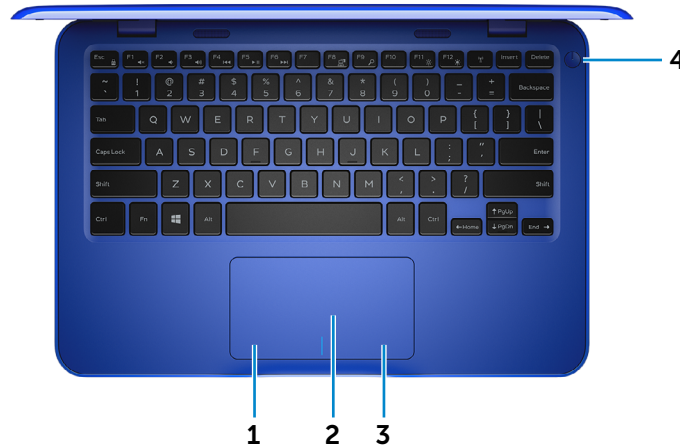

Priključite TV-sprejemnik ali drugo napravo v vhodi HDMI. Omogoča izhod za video in izhod za zvok.

3 Vrata USB 3.0

Priključite zunanje naprave, kot so naprave za shranjevanje, tiskalniki itd. Omogoča hitrost prenosa podatkov do 5 Gb/s.

4 Bralnik predstavnostnih kartic

Bere s predstavnostnih kartic in zapisuje nanje.

Ohišje

Levo

Desno

Ohišje

Zaslon

1 Območje za levi klik

Pritisnite za levi klik.

2 Sledilna ploščica

S prstom se premikajte po sledilni ploščici, da premaknete kazalec miške. Tapnite za klik z levo tipko miške.

3 Območje za desni klik

Pritisnite za klik z desno tipko miške.