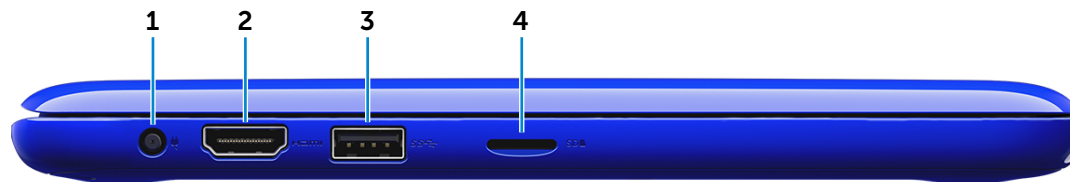

Levo

Desno

Desno

1 Vrata za napajalnik

Za napajanje vašega računalnika in polnjenje baterije priključite napajalni kabel.

2 Vrata HDMI

Priključite TV-sprejemnik ali drugo napravo v vhodi HDMI. Omogoča izhod za video in izhod za zvok.

3 Vrata USB 3.0

Priključite zunanje naprave, kot so naprave za shranjevanje, tiskalniki itd. Omogoča hitrost prenosa podatkov do 5 Gb/s.

4 Bralnik predstavnostnih kartic

Bere s predstavnostnih kartic in zapisuje nanje.